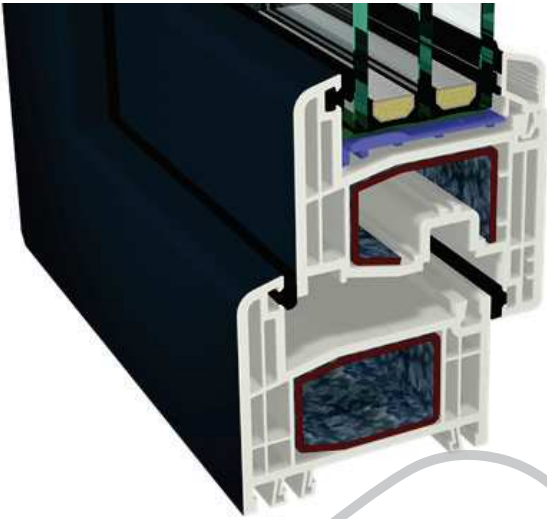

Construction - rénovation -
agrandissement

Nous avons l'honneur et l'avantage
d'être agent d'usine de châssis de
fenêtre, porte d'entrée. Le profilé
PVC Allemand de la marque
"GEALAN" que nous proposons
possède 6 chambres en 74 mm
d'entrée de gamme avec une haute
performance énergétique